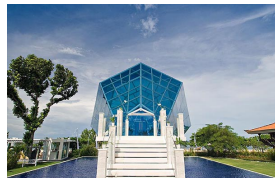

Package Valid till
31/12/2019