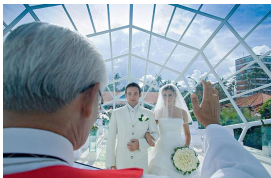

Package Valid till
31/12/2019